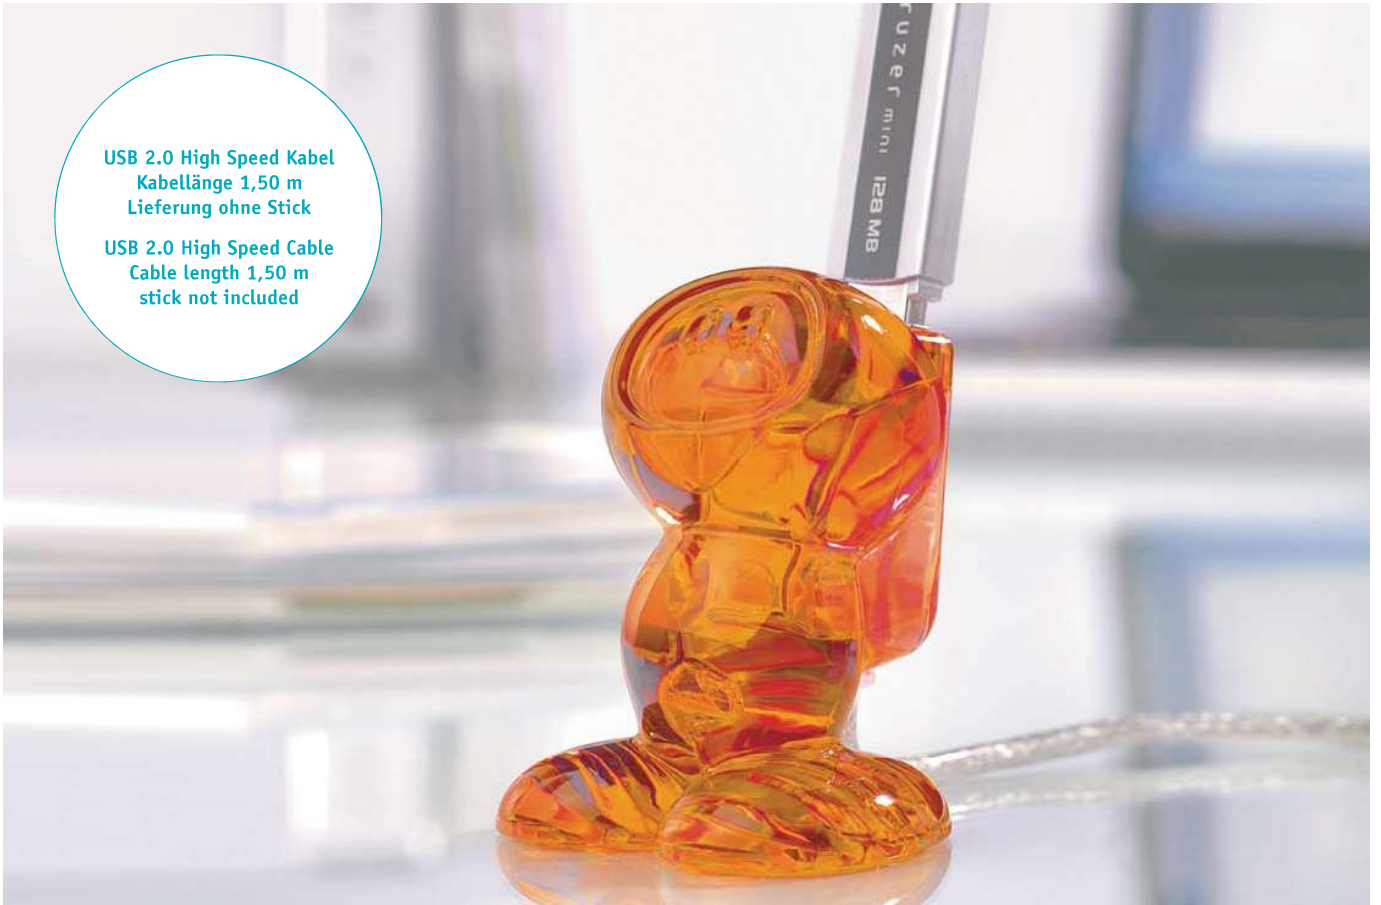

USB 2.0 High Speed Kabel
Kabellänge 1,50 m
Lieferung ohne Stick

USB 2.0 High Speed Cable
Cable length 1,50 m
stick not included

NEIL sorgt für beste Verbindung. Das Verlängerungskabel wird einfach in den Computer eingesteckt, das andere Ende trägt NEIL auf seinem Rücken. Ideal für digitale Kameras, MP3-Player und USB-Sticks.

NEIL knows that connections are everything! One end of your cable is simply plugged into the computer and NEIL keeps the other end on his back. Perfect for digital cameras, MP3 players and USB sticks.

.... 509

.... 535

.... 536

.... 537

.... 543