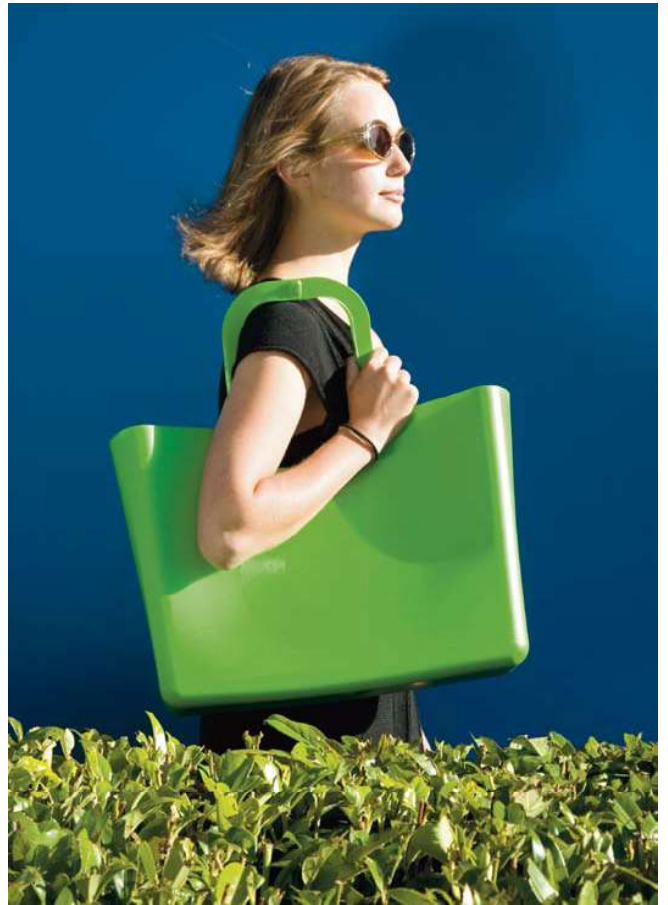

»TASCHE XL^{©2007}

Design: Maria-Christina Hamel & Alessandro Mendini, Milano

Ihre Form ist inspiriert durch den klassischen Einkaufskorb, sie ist jedoch wesentlich handlicher im Format und dadurch deutlich bequemer zu tragen. TASCHE XL begeistert durch ihr großes Volumen und ihr geringes Eigengewicht.

Although inspired by the traditional shopping basket, this modern version is much less bulky and loads easier to carry. TASCHE XL delivers lots of volume in a lightweight bag.

Art.Nr./Art.No.5414...	215x440x540 mm
Tasche · Bag	
Druck ab 100 Stk Print from 100 pieces on	Druckbereich/Printsize max.300x200 mm