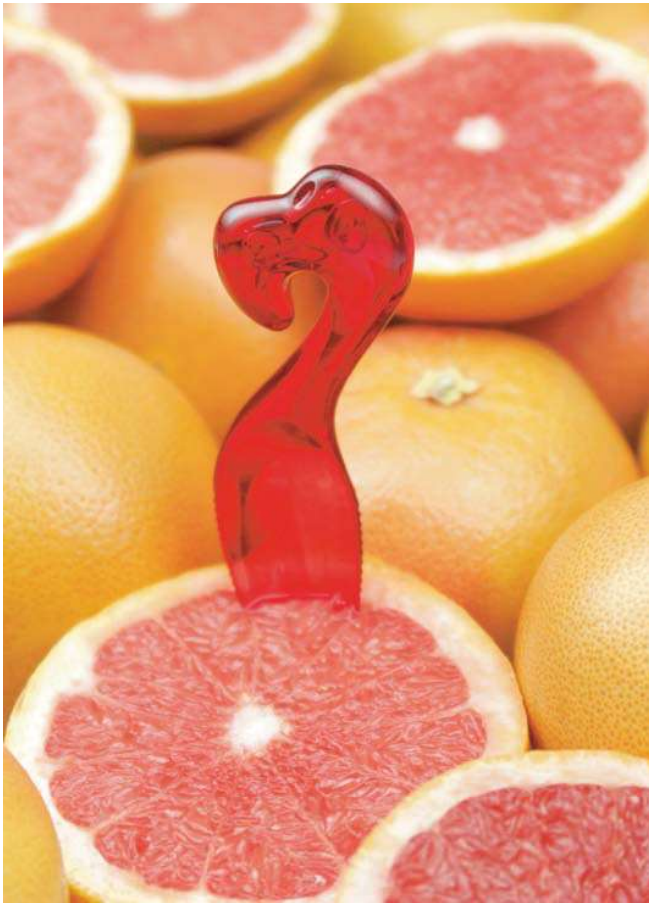

»PINK©2006

Design: Seventh Sense, Milano