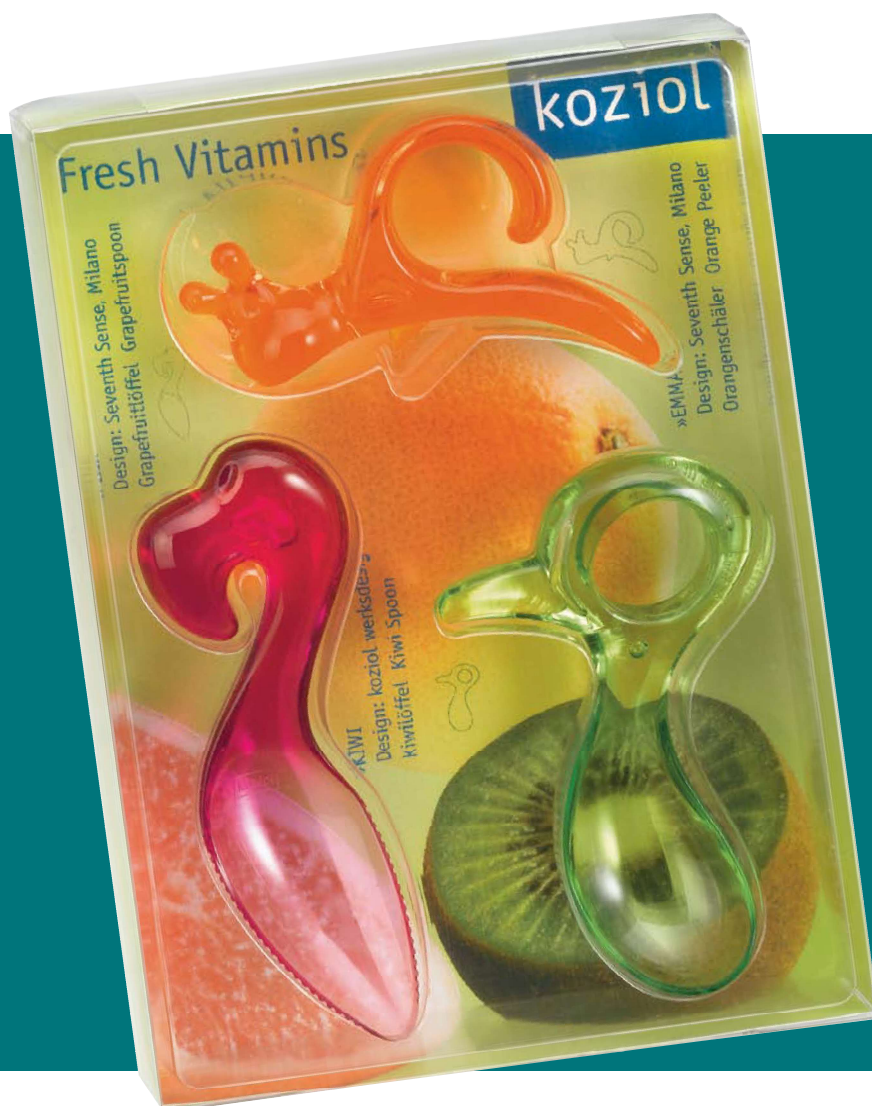

Exotische Früchtchen für rosige Zeiten.

Paint a bright future with
exotic little helpers.

»Business Sets

»FRESH VITAMINS ©2006
Design: Seventh Sense/koziol werksdesign