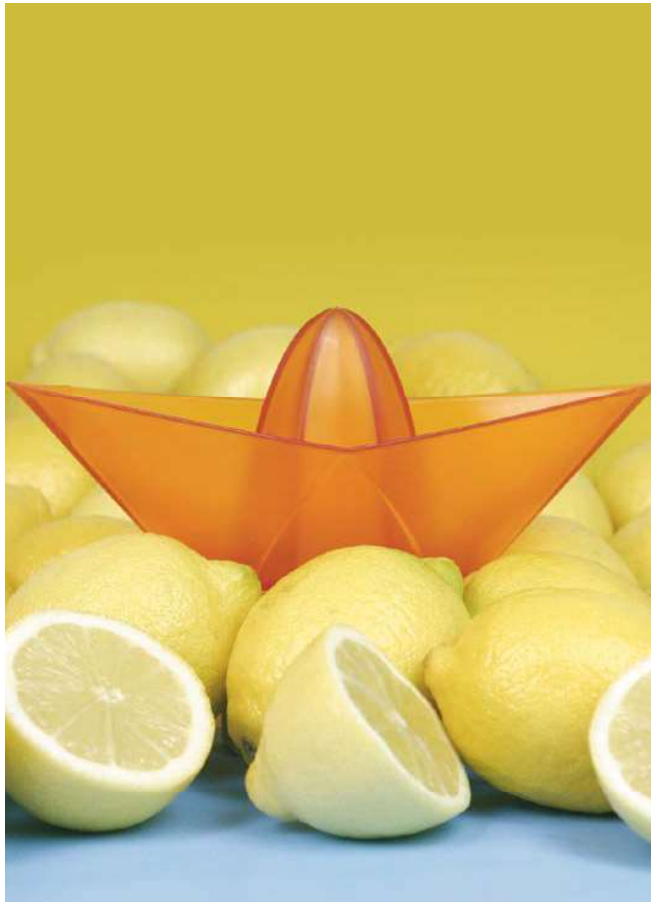

»AHOI^{©1999}

Design: Pedrizetti & Associati, Milano

.... 509

.... 536

.... 537

.... 543

Schiff ahoi! Mit der originellen Zitruspresse lassen sich Zitronen und Limetten im Handumdrehen ausdrücken, Bug und Heck sind ideale Ausgießer für den Saft.

Ship ahoy! This original juicer will squeeze every drop of goodness out of lemons and limes. Both bow and stern can be used for pouring.

Art.Nr./Art.No.3682...	100x200x83 mm	
Zitruspresse · Lemon Squeezer		
Druck ab 100 Stk Print from 100 pcs		Druckbereich/Printsize max.20x5 mm