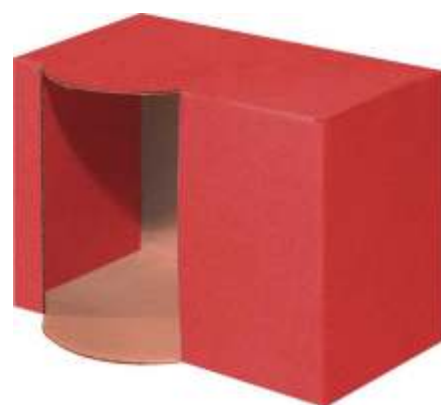

Opakowania/Product packing

*Opakowania jednostkowe wykonane z mikrofalii. Mo e zawiera dowolny nadruk.
Single package made of white card-board.
It can have any imprint.*